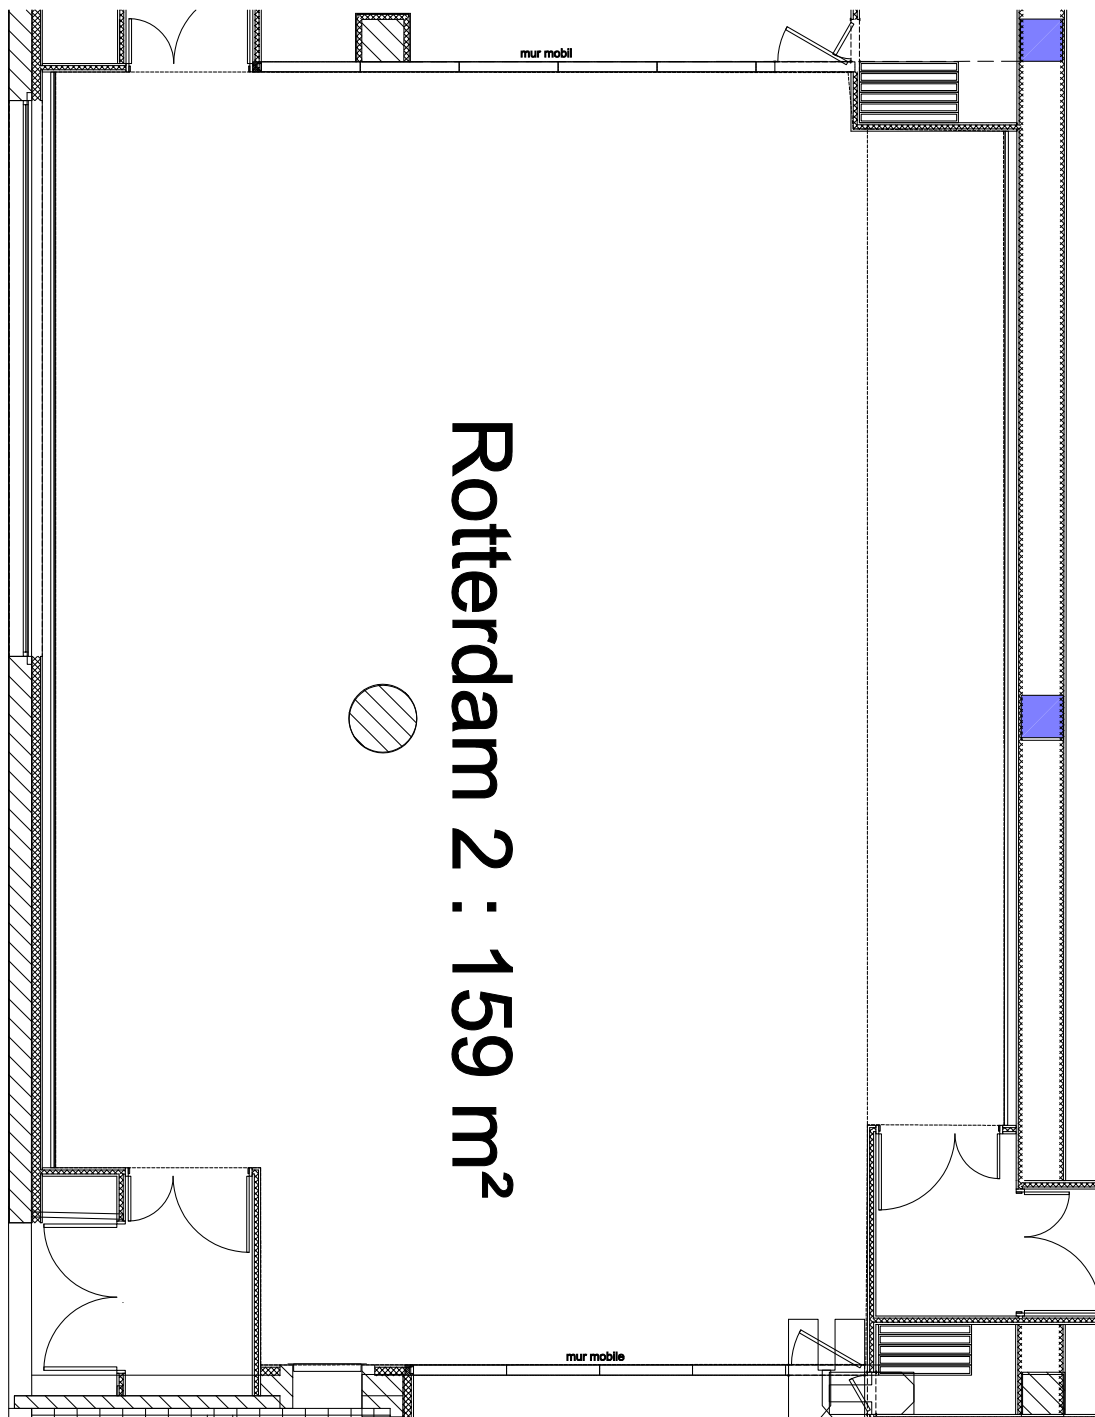

État des lieux
EDL Sortie
Inventory

Eticket

N° PG DAY 2016-EDL-10083

V1

Expo -> Rdc Rotterdam 2 (0 | 1)

État des lieux
EDL Sortie
Inventory

Eticket

N° PG DAY 2016-EDL-10083