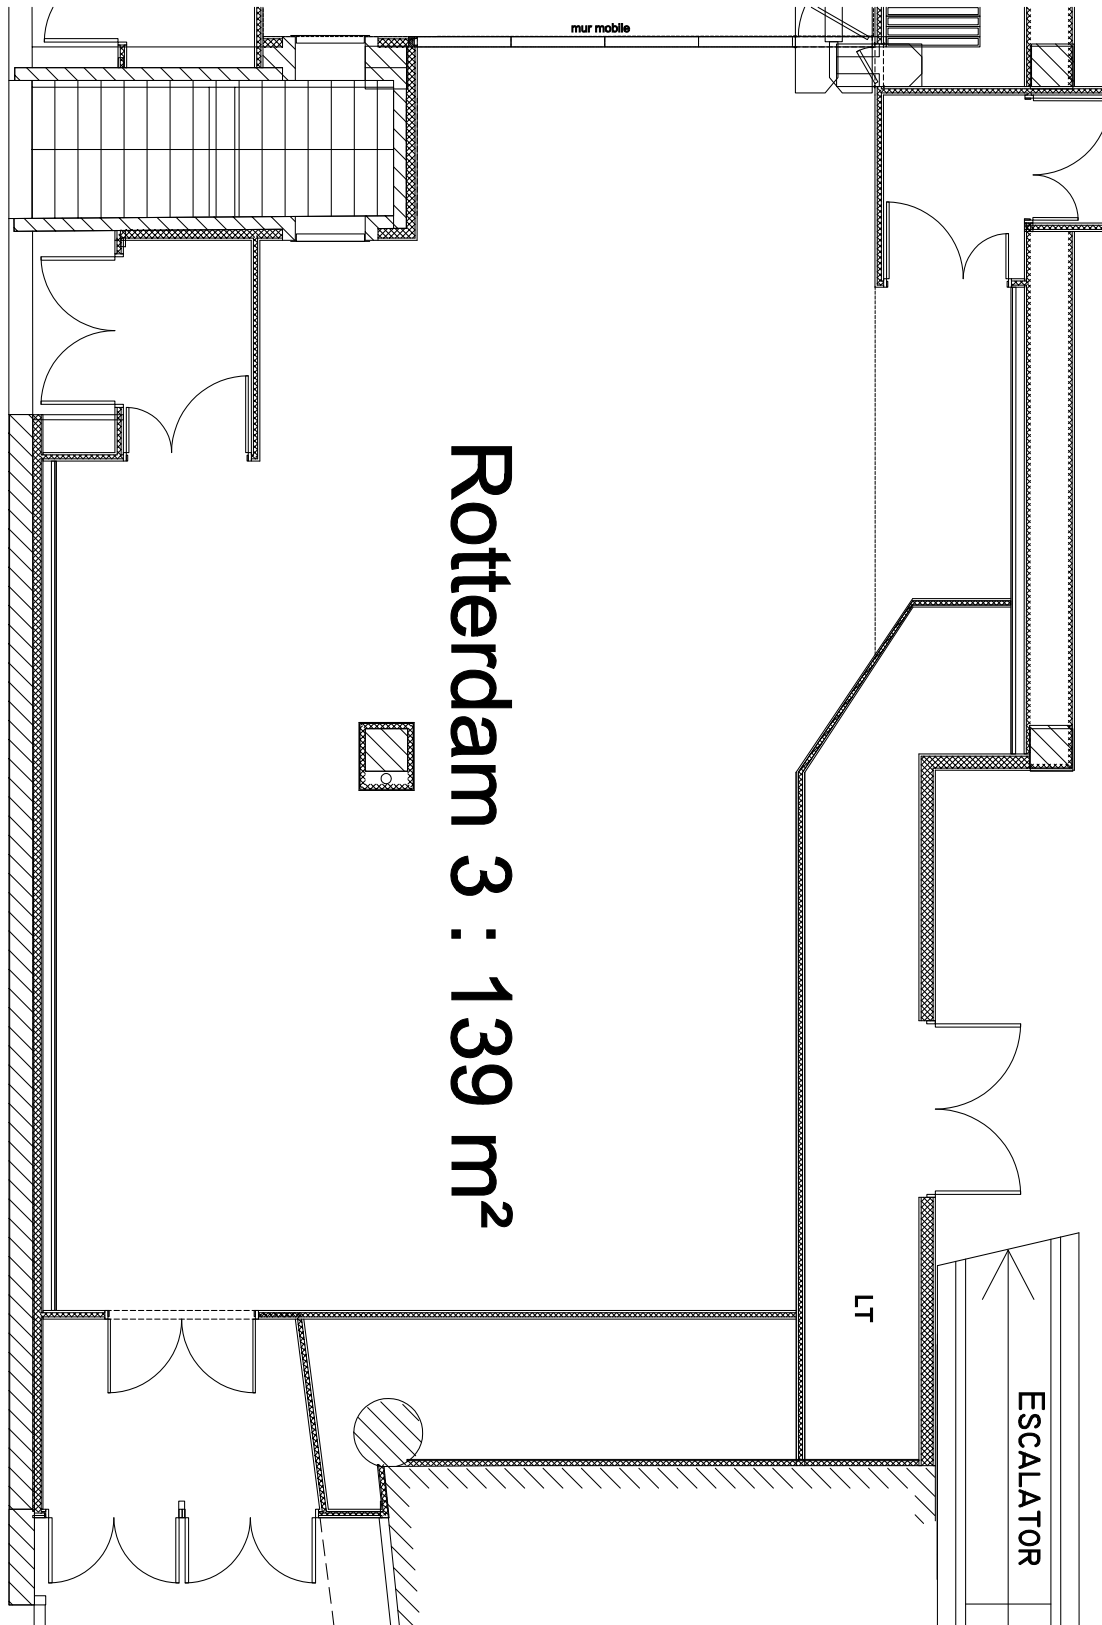

État des lieux
EDL Sortie
Inventory

Eticket

N° PG DAY 2016-EDL-10083

V1

Expo -> Rdc Rotterdam 2 (0 | 1)

État des lieux
EDL Sortie
Inventory

Eticket

N° PG DAY 2016-EDL-10083