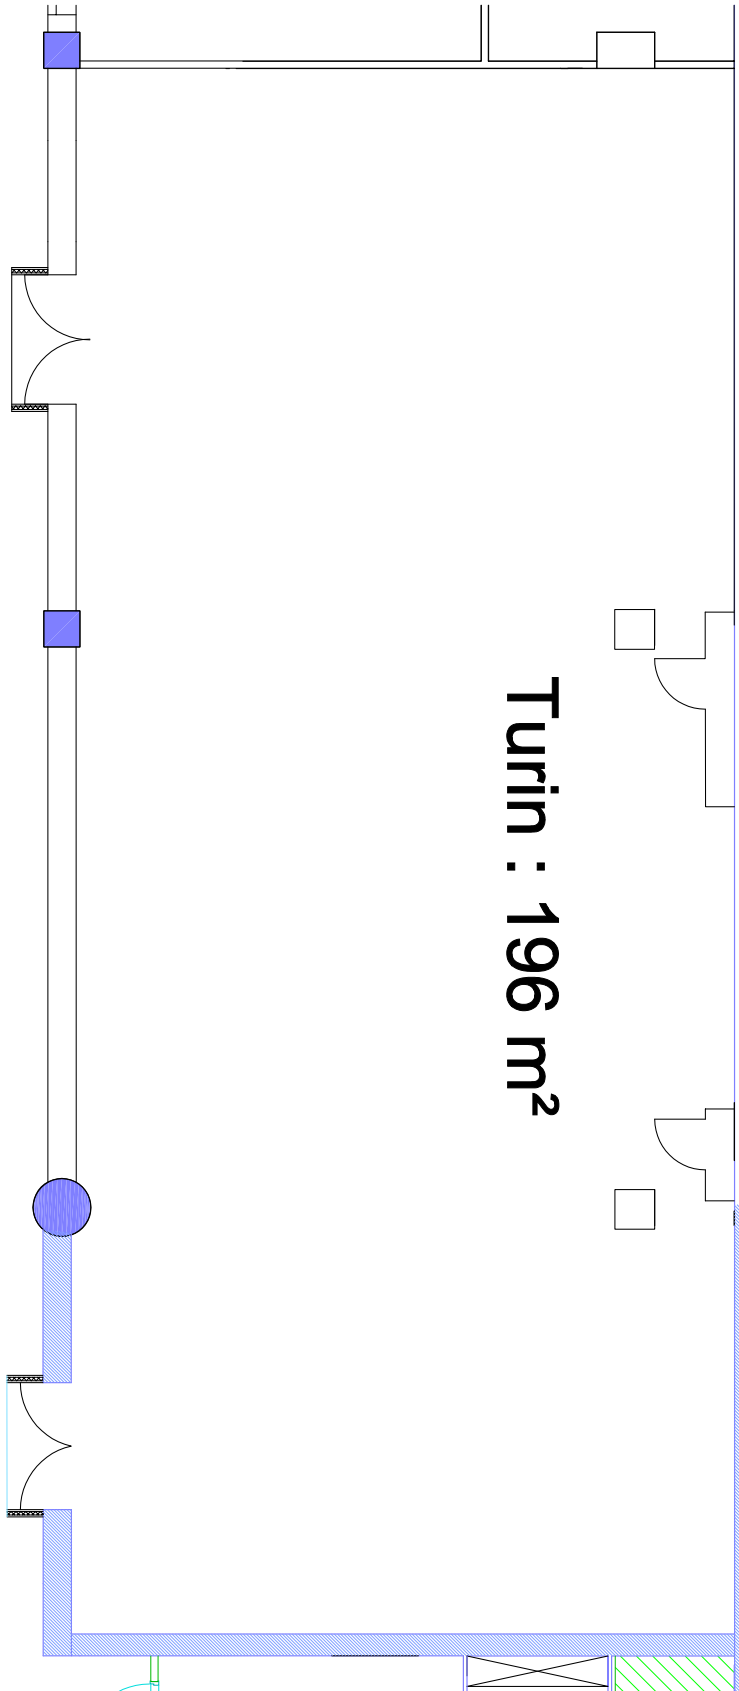

État des lieux
EDL Sortie
Inventory

Eticket

N° PG DAY 2016-EDL-10083

V1

Expo -> Rdc Turin (0 | 8)