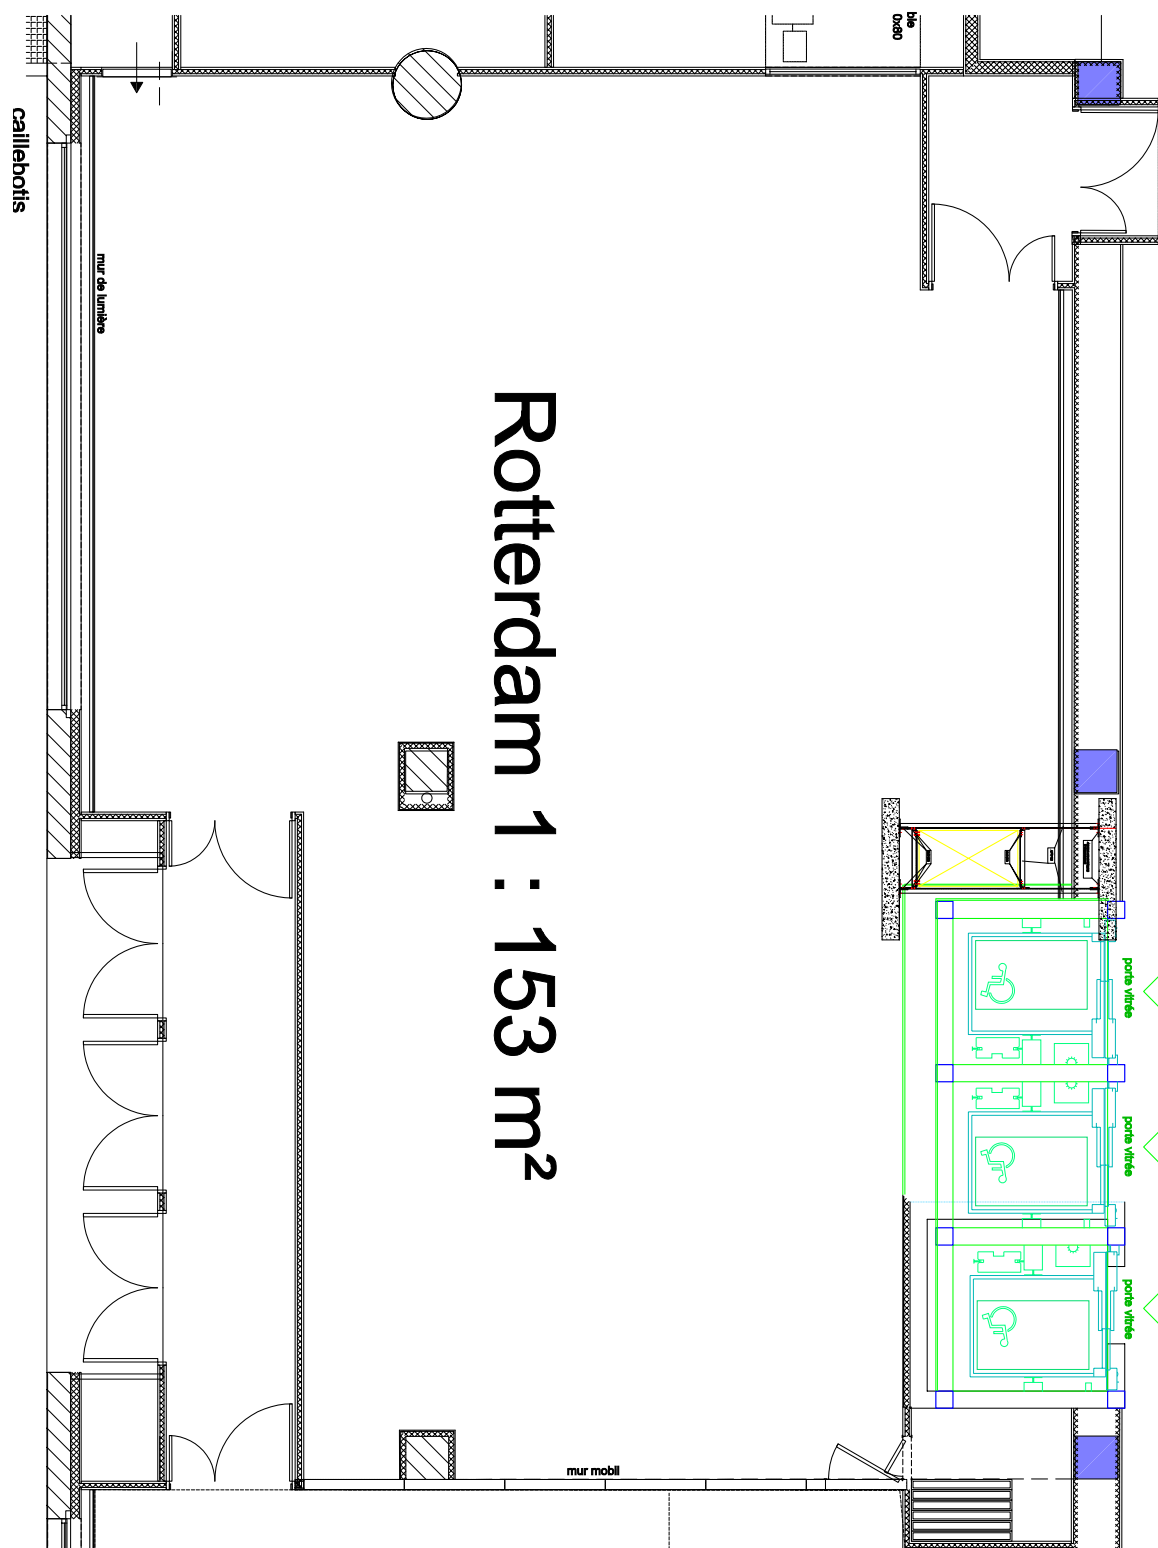

État des lieux
EDL Sortie
Inventory

Eticket

N° PG DAY 2016-EDL-10083

V1

Expo -> Rdc Rotterdam 2 (0 | 1)

État des lieux
EDL Sortie
Inventory

Eticket

N° PG DAY 2016-EDL-10083